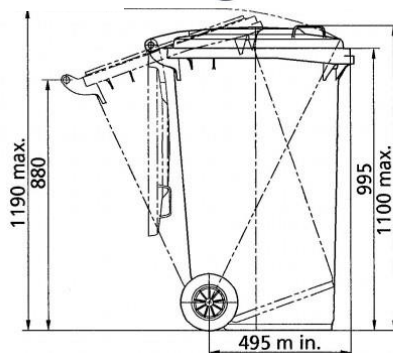

## TECHNICKÁ ŠPECIFIKÁCIA NÁDOBY

OBJEM (l) 120

ROZMERY

šírka (mm) 500

výška (mm) 933

hĺbka (mm) 550

výška v mieste hrebeňovej lišty (mm) 871

HMOTNOSTI

prázdna hmotnosť (kg) 9,6

max. plniace hmotnosť (kg) 50,0

prípustná celková hmotnosť (kg) 60,0

Standard lid

EURO 2 lid

all dimensions according to EN 840

## TECHNICKÁ ŠPECIFIKÁCIA NÁDOBY

OBJEM (l) 240

ROZMERY

šírka (mm) 582

výška (mm) 1 075

hĺbka (mm) 728

výška v mieste hrebeňovej lišty (mm) 997

HMOTNOSTI

prázdna hmotnosť (kg) 14

max. plniace hmotnosť (kg) 96

prípustná celková hmotnosť (kg) 110

MATERIÁL - HDPE

Standard-Deckel

EURO II - Deckel

Nennmaße nach EN 840