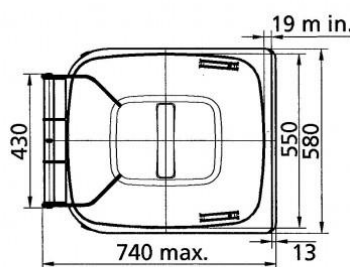

## TECHNICKÁ ŠPECIFIKÁCIA NÁDOBY

OBJEM (l) 120

ROZMERY

šírka (mm) 500

výška (mm) 933

hĺbka (mm) 550

výška v mieste hrebeňovej lišty (mm) 871

HMOTNOSTI

prázdna hmotnosť (kg) 9,6

max. plniace hmotnosť (kg) 50,0

prípustná celková hmotnosť (kg) 60,0

Standard lid

EURO 2 lid

all dimensions according to EN 840

## TECHNICKÁ ŠPECIFIKÁCIA NÁDOBY

OBJEM (l) 240

ROZMERY

šírka (mm) 582

výška (mm) 1 075

hĺbka (mm) 728

výška v mieste hrebeňovej lišty (mm) 997

HMOTNOSTI

prázdna hmotnosť (kg) 14

max. plniace hmotnosť (kg) 96

prípustná celková hmotnosť (kg) 110

MATERIÁL - HDPE

Standard-Deckel

EURO II - Deckel

Nennmaße nach EN 840