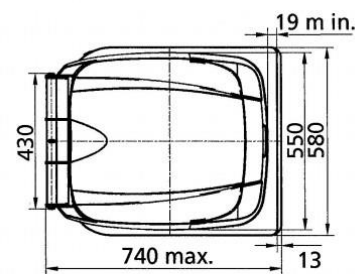

## TECHNICKÁ ŠPECIFIKÁCIA NÁDOBY

OBJEM (l) 120

ROZMERY

šírka (mm) 500

výška (mm) 933

hĺbka (mm) 550

výška v mieste hrebeňovej lišty (mm) 871

HMOTNOSTI

prázdna hmotnosť (kg) 9,6

max. plniace hmotnosť (kg) 50,0

prípustná celková hmotnosť (kg) 60,0

Standard lid

EURO 2 lid

all dimensions according to EN 840

## TECHNICKÁ ŠPECIFIKÁCIA NÁDOBY

OBJEM (l) 240

ROZMERY

šírka (mm) 582

výška (mm) 1 075

hĺbka (mm) 728

výška v mieste hrebeňovej lišty (mm) 997

HMOTNOSTI

prázdna hmotnosť (kg) 14

max. plniace hmotnosť (kg) 96

prípustná celková hmotnosť (kg) 110

MATERIÁL - HDPE

Standard-Deckel

EURO II - Deckel

Nennmaße nach EN 840