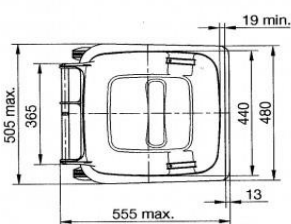

## TECHNICKÁ ŠPECIFIKÁCIA NÁDOBY

OBJEM (l) 120

ROZMERY

šírka (mm) 500

výška (mm) 933

hĺbka (mm) 550

výška v mieste hrebeňovej lišty (mm) 871

HMOTNOSTI

prázdna hmotnosť (kg) 9,6

max. plniace hmotnosť (kg) 50,0

prípustná celková hmotnosť (kg) 60,0

Standard lid

EURO 2 lid

all dimensions according to EN 840

## TECHNICKÁ ŠPECIFIKÁCIA NÁDOBY

OBJEM (l) 240

ROZMERY

šírka (mm) 582

výška (mm) 1 075

hĺbka (mm) 728

výška v mieste hrebeňovej lišty (mm) 997

HMOTNOSTI

prázdna hmotnosť (kg) 14

max. plniace hmotnosť (kg) 96

prípustná celková hmotnosť (kg) 110

MATERIÁL - HDPE

Standard-Deckel

EURO II - Deckel

Nennmaße nach EN 840