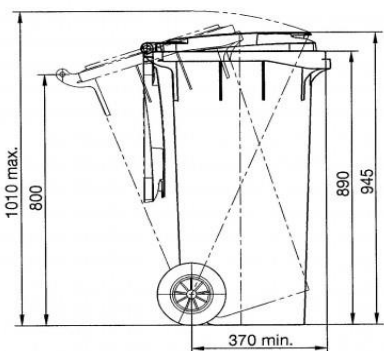

## TECHNICKÁ ŠPECIFIKÁCIA NÁDOBY

OBJEM (l) 120

ROZMERY

šírka (mm) 500

výška (mm) 933

hĺbka (mm) 550

výška v mieste hrebeňovej lišty (mm) 871

HMOTNOSTI

prázdna hmotnosť (kg) 9,6

max. plniace hmotnosť (kg) 50,0

prípustná celková hmotnosť (kg) 60,0

Standard lid

EURO 2 lid

all dimensions according to EN 840

## TECHNICKÁ ŠPECIFIKÁCIA NÁDOBY

OBJEM (l) 240

ROZMERY

šírka (mm) 582

výška (mm) 1 075

hĺbka (mm) 728

výška v mieste hrebeňovej lišty (mm) 997

HMOTNOSTI

prázdna hmotnosť (kg) 14

max. plniace hmotnosť (kg) 96

prípustná celková hmotnosť (kg) 110

MATERIÁL - HDPE

Standard-Deckel

EURO II - Deckel

Nennmaße nach EN 840