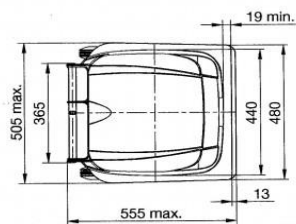

## TECHNICKÁ ŠPECIFIKÁCIA NÁDOBY

OBJEM (l) 120

ROZMERY

šírka (mm) 500

výška (mm) 933

hĺbka (mm) 550

výška v mieste hrebeňovej lišty (mm) 871

HMOTNOSTI

prázdna hmotnosť (kg) 9,6

max. plniace hmotnosť (kg) 50,0

prípustná celková hmotnosť (kg) 60,0

Standard lid

EURO 2 lid

all dimensions according to EN 840

## TECHNICKÁ ŠPECIFIKÁCIA NÁDOBY

OBJEM (l) 240

ROZMERY

šírka (mm) 582

výška (mm) 1 075

hĺbka (mm) 728

výška v mieste hrebeňovej lišty (mm) 997

HMOTNOSTI

prázdna hmotnosť (kg) 14

max. plniace hmotnosť (kg) 96

prípustná celková hmotnosť (kg) 110

MATERIÁL - HDPE

Standard-Deckel

EURO II - Deckel

Nennmaße nach EN 840