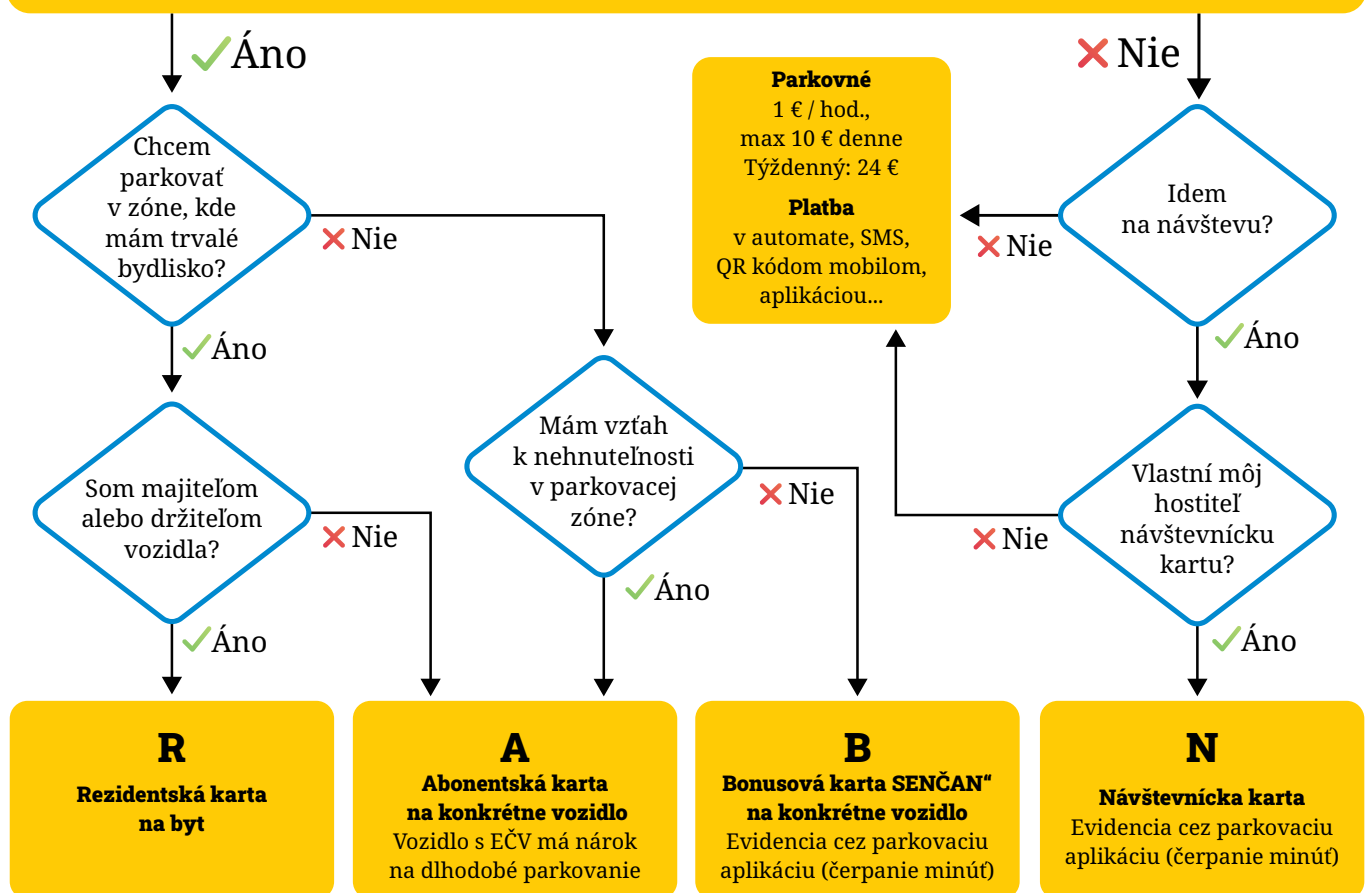

Budete chcieť parkovať v Senci v regulovaných zónach B?

VZN 16/2024
senec.sk/parkovacia-politika-vzn

Parkovacia politika bude platiť od 1. 6. 2025.

- Spoplatnené parkovanie:
  - **zóna A** – tak ako doteraz PO – PIA 8:00 – 18:00, SO 8:00 – 13:00
  - **zóna B** – PO-PIA 0:00 – 24:00
- Parkovacie karty sa budú vydávať od mája 2025 pre motorové vozidlá kategórie M1, N1, L5e a L7e s dĺžkou nepresahujúcou 5,3 m.
- Bežné žiadosti o parkovacie karty vybavíte cez aplikáciu automaticky, špeciálne situácie budú riešené s pracovníkom mesta.
- Na jednu nehnuteľnosť môžu byť vydané maximálne 3 parkovacie karty, ale cena sa pri každej ďalšej zvyšuje.

Parkovacia karta:

- Umožňuje dočasné parkovanie po dobu platnosti karty v lokalite B
- Platná 1 rok alebo 6 mesiacov odo dňa vydania
- EČV zaparkovaného vozidla sa musí zhodovať s EČV uvedeným na parkovacej karte
- Negarantuje voľné parkovacie miesto
- Pre osoby ŤZP sa poskytujú zľavy.

Mám trvalé bydlisko v Senci?

- 50 – 150 – 300 Eur/ rok (1., 2., 3. vozidlo)
- Max. 3 karty na jednu nehnuteľnosť (R+A spolu)

- 200 – 300 – 500 Eur/ rok (1., 2., 3. vozidlo)
- 33% zľava pre obyvateľov s trvalým pobytom

- 24 Eur/ rok
- Musí byť vlastníkom alebo oprávneným držiteľom vozidla
- V cene je parkovanie maximálne 2 hodiny denne v zónach B
- Zdieľané vozidlo môže byť zaevidované vo viacerých aplikáciách
- 1 ks / vozidlo bez obmedzenia počtu

- 24 Eur/ rok – po vyčerpaní si ju môžete obnoviť
- 100 hodín ročne, ak na daný byt je vydaná aspoň jedna rezidentská karta
- 150 hodín ročne bez rezidentskej karty (aj v prípade ak je žiadateľom ŤZP, ktorej je poskytovaná osobná asistencia)
- Zdieľateľný QR kód

Nemáte trvalé bydlisko v Senci?

Podnikatelia s prevádzkami alebo obyvatelia so vzťahom k nehnuteľnosti bez trvalého bydliska v Senci majú tiež nárok na abonentskú kartu. Ak máte nehnuteľnosť v zóne A, môžete si vybrať preferovanú zónu B. Ak si ju nevyberiete, určí vám ju úrad. Do mája vás budeme priebežne informovať. Všetko dôležité uverejníme aj na webstránke:

► www.senec.sk/parkovacia-politika